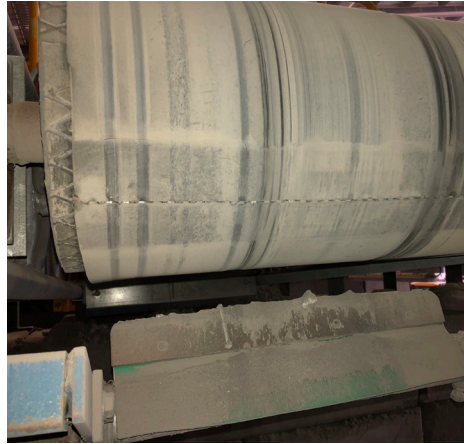

AMRUB

De ingevulkaniseerde mechanische verbinder

Ammeraal Beltech is de One-Stop-Shop voor transportbanden.

De AMRUB ingevulkaniseerde verbinder kan de oplossing zijn voor:

- **het voorkomen van productbeschadiging**
- **veelvoudig onderhoud en korte levensduur door toepassingen met zware impact**
- **het voorkomen van geluidsoverlast**

AMRUB A4 RVS verbinder:

RBAC000002 EP250/2 3+1.5 Aconyl
> Slijtagebestendig
RBGC000004 EP250/2 3+1.5 Geconyl MOR
> Olie- en vetbestendig
Ook toepasbaar in vergelijkbare types Chevron banden.
Maximale breedte 1600 mm.

AMRUB RS187 RVS verbinder:

RBAC000003 EP400/3 4+2 Aconyl
> Slijtagebestendig
RBGC000001 EP400/3 4+2 Geconyl MOR
> Olie- en vetbestendig

Ook toepasbaar in vergelijkbare Chevron bandtypes.
Maximale breedte 1600 mm.