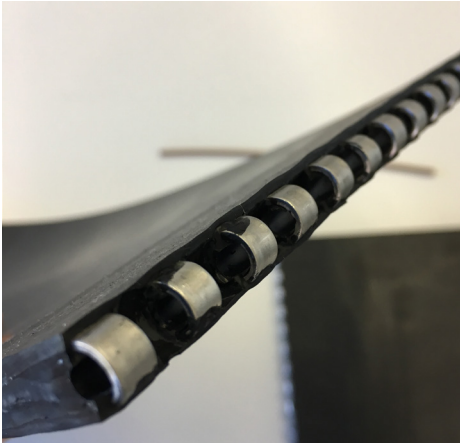

AMRUB

De ingevulkaniseerde mechanische verbinder

Ammeraal Beltech is de One-Stop-Shop voor transportbanden.

De AMRUB ingevulkaniseerde verbinder kan de oplossing zijn voor:

- **het voorkomen van productbeschadiging**
- **veelvoudig onderhoud en korte levensduur door toepassingen met zware impact**
- **het voorkomen van geluidsoverlast**

AMRUB A4 RVS verbinder:

RBAC000002 EP250/2 3+1.5 Aconyl
> Slijtagebestendig
RBGC000004 EP250/2 3+1.5 Geconyl MOR
> Olie- en vetbestendig
Ook toepasbaar in vergelijkbare types Chevron banden.
Maximale breedte 1600 mm.

AMRUB RS187 RVS verbinder:

RBAC000003 EP400/3 4+2 Aconyl
> Slijtagebestendig
RBGC000001 EP400/3 4+2 Geconyl MOR
> Olie- en vetbestendig

Ook toepasbaar in vergelijkbare Chevron bandtypes.
Maximale breedte 1600 mm.