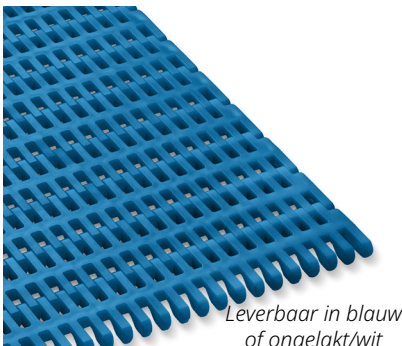

uni MPB 25% Open Visverwerkingsband- Gemakkelijk te reinigen Single Link-band met uitstekende prestaties

uni MPB 25% Open voor minder onderhoud en wa- terverbruik, dus besparing van tijd en geld!

Voordelen van dit ontwerp:

- 2 inch pitch band, met een 25% open oppervlak voor soepele doorstroming van water en verbeterde voedselveiligheid
- Dynamische open scharnieren voor betere drainage (flights)
- Single link technologie beschikbaar in bandbreedtes van 30 cm, 45 cm en 60 cm, voor een nog betere voedselveiligheid
- 25% Single link open flight ontwerp met een afgeronde neusbalk
 - ondersteunt de integriteit van de vis en zijn huid,
 - en beschermt het tegen schade
 - voorkomt dat vissen staarten vast komen te zitten
 - maximale veiligheid en hygiëne, waardoor gebroken onderdelen niet vallen
 - verbeterde stabiliteit van de band

Pluspunten qua prestaties:

- Uitstekende drainage-eigenschappen
- Uitstekend te reinigen
- Kostenbesparend: minder watergebruik en minder restafval
- Een sterke en duurzame band
- Snelle vervanging van de band (dankzij de gebruiksvriendelijke 8 mm borgpennen) en minder uitvaltijd
- Geschikt voor extra productiebehoeften, dankzij een breed assortiment vluchten, zijgeleiders en accessoires
- Te combineren met uni UltraClean Two-Part tandwielen voor extra bevordering van hygiëne én gemakkelijker onderhoud
- Verbeterde opbrengst